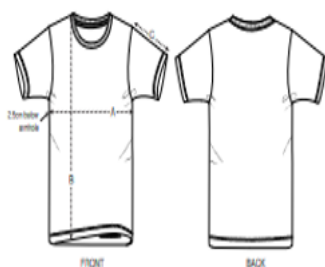

Größentabelle für T-Shirts in Kindergröße

SIZES	3-4/98-104CM	5-6/110-116CM	7-8/122-128CM	9-11/134-146CM	12-14/152-164CM
B Body Length	42	46	51.5	57.5	62.5